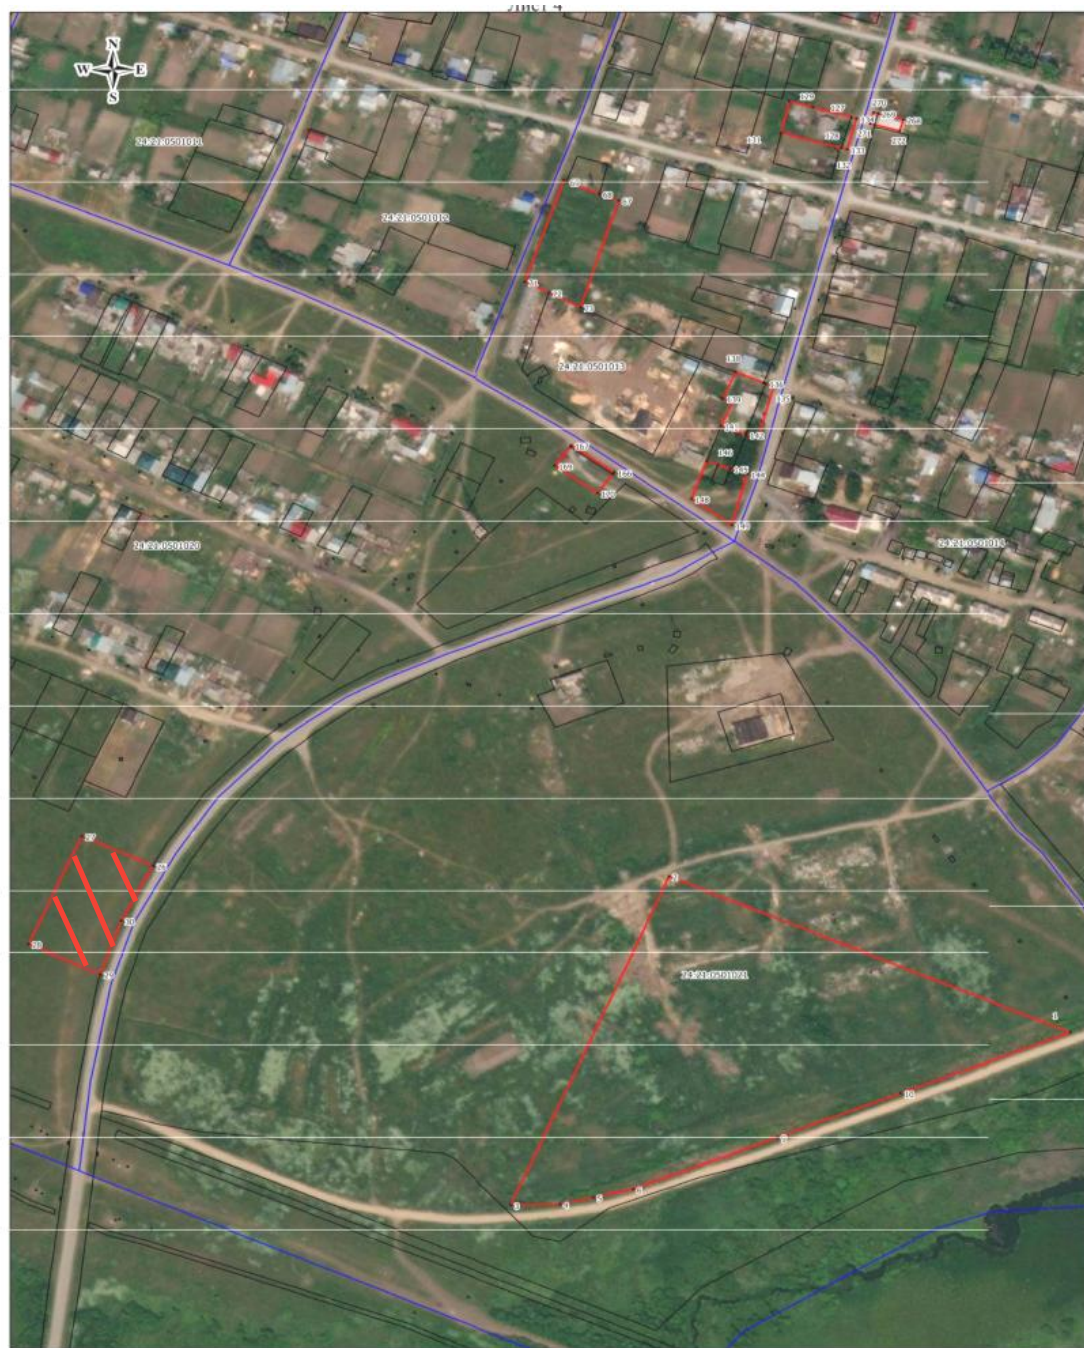

Схема расположения земельного участка на кадастровом плане территории

- земельный участок с местоположением: Красноярский край, Козульский Район, п. Новочернореченский, ул. Деповская, 34.